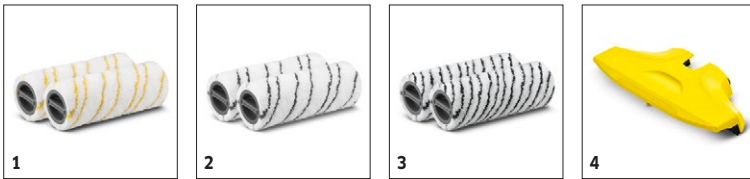

## FC 5 NEW

La lavasciuga pavimenti FC 5 con rulli in microfibra e funzione due in uno pulisce lo sporco e asciuga in un solo passaggio.

### 1 Stazione di appoggio e lavaggio rulli

- La macchina risulta sempre in ordine e pronta all'uso.

**FC 5 NEW**
**Dati tecnici**

<b>Codice prodotto</b>	1.055-400.0	
<b>EAN Code</b>	4054278516196	
<b>Allacciamento elettrico</b>	<b>Ph / V / Hz</b>	1 / 220-240 / 50-60
<b>Potenza assorbita</b>	<b>W</b>	max. 460
<b>Potenza</b>	<b>W</b>	max. 460
<b>Resa con un serbatoio pieno (circa)</b>	<b>m<sup>2</sup></b>	ca. 60
<b>Contenitore acqua pulita</b>	<b>ml</b>	400
<b>Serbatoio acqua sporca</b>	<b>ml</b>	200
<b>Ampiezza rullo</b>	<b>mm</b>	300
<b>Tempo di asciugatura del pavimento</b>	<b>min.</b>	ca. 2
<b>Volume stazione di lavaggio</b>	<b>ml</b>	200
<b>Lunghezza cavo</b>	<b>m</b>	7
<b>Peso</b>	<b>kg</b>	4,6
<b>Dimensioni (Lu x La x H)</b>	<b>mm</b>	320 x 270 x 1220

**Dotazione**

Sistema a doppio serbatoio	■
Coppia di rulli gialli	■
RM 536 detergente universale, 30ml	■
Stazione di appoggio e lavaggio rulli	■
■ Incluso nella consegna	

# FC 5 NEW 1.055-400.0

		Codice prodotto	Quantità				Prezzo	Descrizione	
<b>Rulli</b>									
Set di rulli gialli	1	2.055-006.0	1					Due rulli in microfibra lavabili in lavatrice a 60°C.	<input checked="" type="checkbox"/>
Set di rulli grigi	2	2.055-007.0	1						<input type="checkbox"/>
Set rulli in microfibra per pietra	3	2.055-021.0	1					La pulizia di pavimenti duri e fessure è ora più semplice grazie al set di rulli pietra per rimuovere lo sporco più ostinato. Lavabile in lavatrice fino a 60 ° C.	<input type="checkbox"/>
<b>Miscellanea</b>									
Accessori canale di aspirazione FC5 Gelb	4	2.055-019.0	1 Pezzo					La copertura migliorata della testa di aspirazione rende più efficiente la raccolta dello sporco. Per il retrofit su dispositivi FC 5 gialli che non sono ancora dotati di questo di serie.	<input checked="" type="checkbox"/>